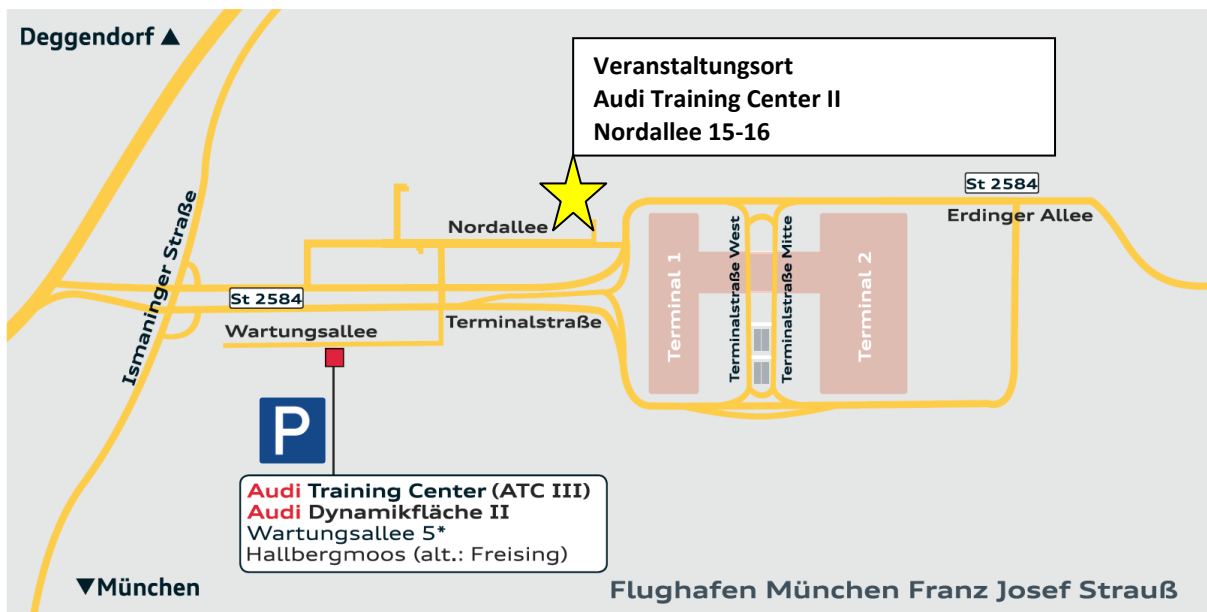

Anfahrt und Parken:

Parkmöglichkeiten finden Sie an der Audi Dynamikfläche II
Adresse: Wartungsallee 5, 85356 München Flughafen

Ein Shuttledienst bringt Sie dann zum Veranstaltungsort.

Anfahrtsübersicht ATC III/DYN II

Von der Autobahn A8 / A9 / A92

• Folgen Sie der Beschilderung „Flughafen München“ auf der A92, Ausfahrt „München Flughafen“.

Audi Training Center (ATC III) / Audi Dynamikfläche II

• Folgen Sie der Beschilderung Richtung „Wartungsallee“ bzw. „Audi Dynamikfläche II“. Nach der Brückenauffahrt biegen Sie

Die Einfahrt zum Audi Training Center

(ATC III) / zur Audi Dynamikfläche II liegt nach ca. 500m auf der linken Seite.

*Bitte beachten Sie, dass in den meisten Navigationsgeräten keine Hausnummer hinterlegt ist.

Anfahrtsübersicht ATC III/DYN II