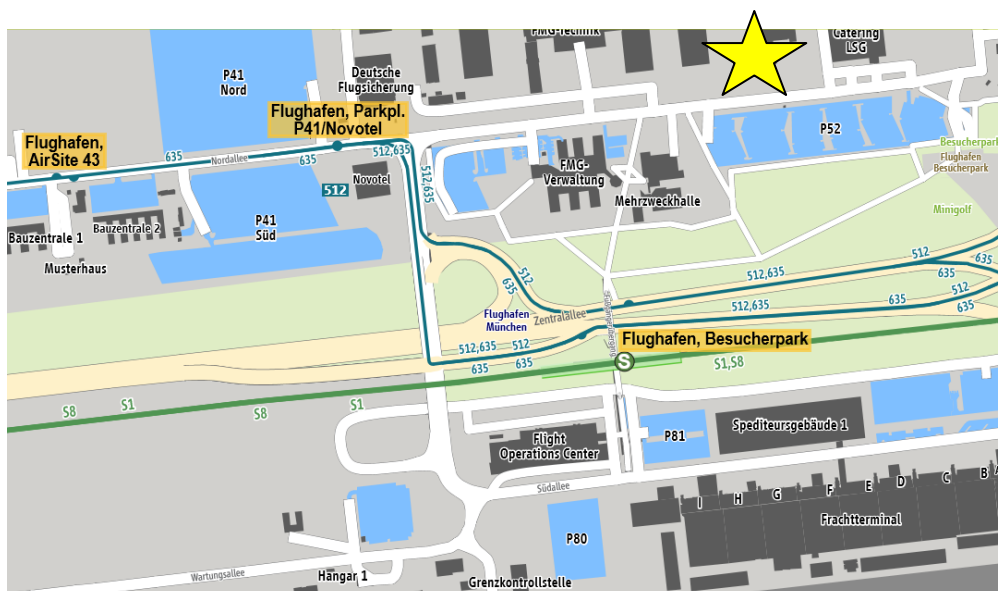

Anreise mit den öffentlichen Verkehrsmitteln

S 8 oder S 1 Ausstieg Haltestelle Besucherpark