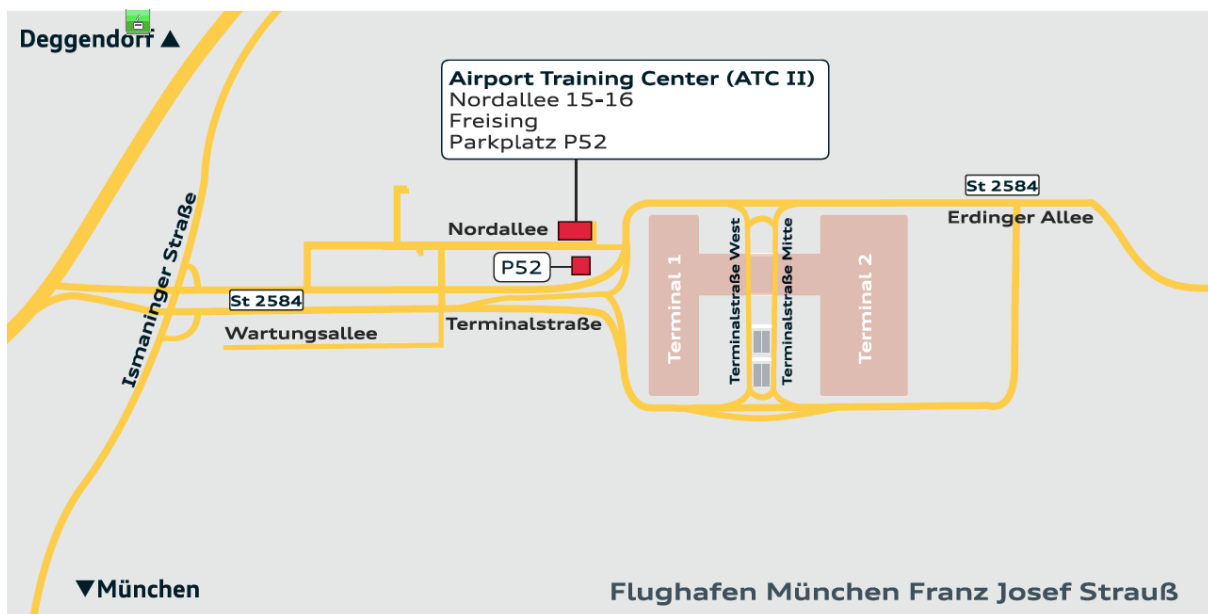

Anfahrtsübersicht ATC II

Von der Autobahn A8 / A9 / A92

• Folgen Sie der Beschilderung „Flughafen München“ auf der A92, Ausfahrt „München Flughafen“.

Airport Training Center (ATC II)

• Folgen Sie der Beschilderung Richtung „Besucherpark / Zone West“. Dabei folgen Sie der Straße über die Brücke. Biegen Sie auf

Höhe des Novotel rechts ab in die Nordallee. Die Einfahrt zum Parkplatz P52 liegt nach ca. 500m auf der rechten Seite, direkt

gegenüber dem Airport Training Center (ATC II). Bitte verwenden Sie nicht die Parkflächen direkt am Airport Training Center,

da diese für unsere Fahrerlebnisse reserviert sind. Vielen Dank!

*Bitte beachten Sie, dass in den meisten Navigationsgeräten keine Hausnummer hinterlegt ist.

Parken:

Sie parken kostenfrei am P 52 gegenüber des ATCII. Bitte lassen Sie sich am Empfang von unseren Mitarbeitern das Parkticket entwerfen.