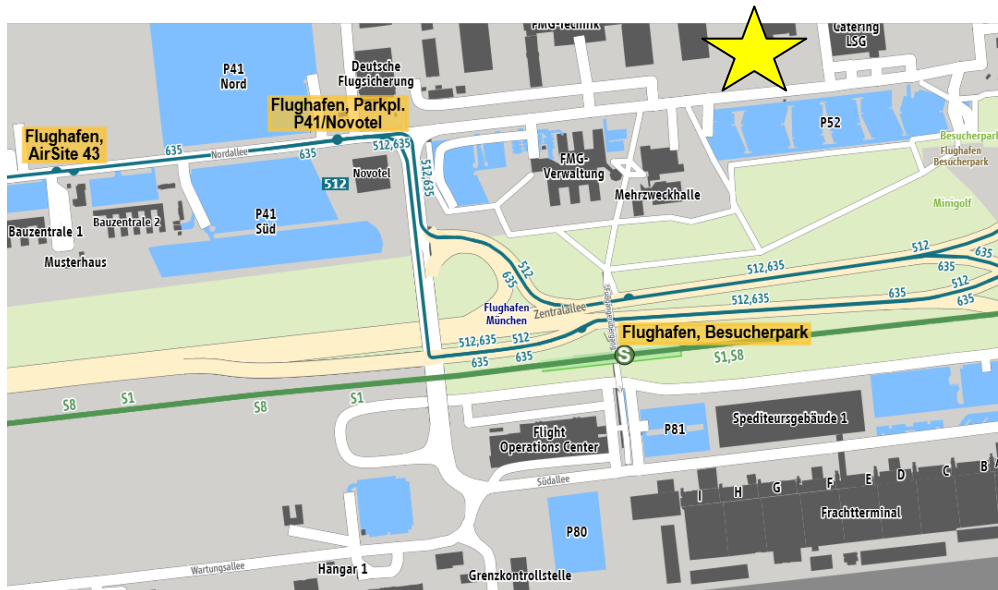

Anreise mit den öffentlichen Verkehrsmitteln

S 8 oder S 1 Ausstieg Haltestelle Besucherpark